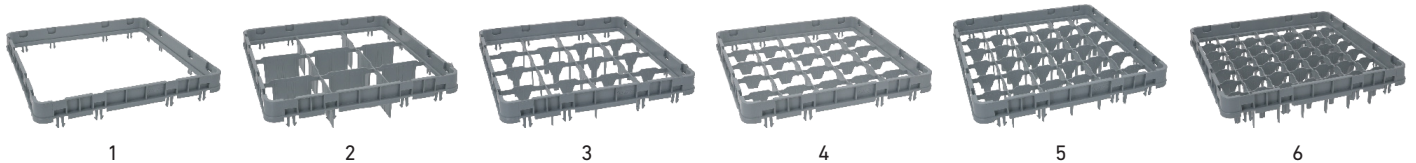

## SPÜLMASCHINENKÖRBE CAMBRO - QUADRATISCH, KUNSTSTOFF

Bild	Code	Maße (mm) LxWxH	Technische Details
1	972100	500 x 500 x 101	Maschenart: Grobmaschig, Mischgutkorb
2	972101	500 x 500 x 101	Maschenart: Feinmaschig, Besteckgutkorb
3	972102	500 x 500 x 101	Tellerkorb
4	972103	500 x 500 x 101	Tassenkorb, 20 Tassen
5	972129	500 x 500 x 142	Gläserkorb, 25 Gläser
6	972104	500 x 500 x 101	Tablettkorb, 9 Tablettis

## SPÜLMASCHINENZUBEHÖR CAMBRO - QUADRATISCH, KUNSTSTOFF

Bild	Code	Maße (mm) LxWxH	Technische Details
1	972106	500 x 500 x 51	Mischgutkorbausatz
2	972107	500 x 500 x 51	Gläserkorbausatz, 9 Gläser, Fächergröße: 150 x 150 mm, ganze Höhe
3	972108	500 x 500 x 51	Gläserkorbausatz, 16 Gläser, Fächergröße: 111 x 111 mm, ganze Höhe
3	972113	500 x 500 x 51	Gläserkorbausatz, 16 Gläser, Fächergröße: 111 x 111 mm, halbe Höhe
3	972105	500 x 500 x 51	Tassenkorbausatz, 20 Tassen, Fächergröße: 111 x 89 mm, halbe Höhe
4	972109	500 x 500 x 51	Gläserkorbausatz, 25 Tassen, Fächergröße: 89 x 89 mm, ganze Höhe
4	972114	500 x 500 x 51	Gläserkorbausatz, 25 Gläser, Fächergröße: 89 x 89 mm - halbe Höhe
5	972110	500 x 500 x 51	Gläserkorbausatz, 36 Gläser, Fächergröße: 73 x 73 mm, ganze Höhe
5	972115	500 x 500 x 51	Gläserkorbausatz, 36 Gläser, Fächergröße: 73 x 73 mm, halbe Höhe
6	972111	500 x 500 x 51	Gläserkorbausatz, 49 Gläser, Fächergröße: 62 x 62 mm, ganze Höhe
6	972116	500 x 500 x 51	Gläserkorbausatz, 49 Gläser, Fächergröße: 62 x 62 mm, halbe Höhe

# SPÜLMASCHINENKÖRBE UND ZUBEHÖR

SPÜLMASCHINENKÖRBE - RECHTECKIG, KUNSTSTOFF

NEUE XL-REIHE 500 X 600

Bild	Code	Maße (mm) LxWxH	Technische Details
1	971249	500 x 600 x 115	Mischgutkorb
2	971247	500 x 600 x 115	Tellerkorb
3	971243	500 x 600 x 120	Tellerkorb, 22 Teller
4	971244	500 x 600 x 120	Mischgutkorb
5	971245	500 x 600 x 120	Tablettkorb, 12/10 Tablett