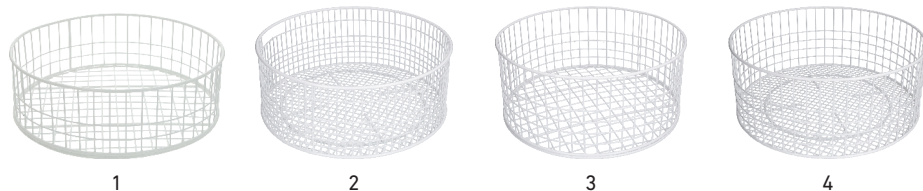

## SPÜLMASCHINENKÖRBE - QUADRATISCH, KUNSTSTOFFBESCHICHTETER EISENDRAHT

Bild	Code	Maße (mm) LxWxH	Technische Details
1	970067	400 x 400 x 100	Mischgutkorb
5	970069	400 x 400 x 110	Tellerkorb, 16 Teller
2	971024	400 x 400 x 170	Gläserkorb, Reihenanzahl: 3, max ø 120 mm
2	970065	400 x 400 x 170	Gläserkorb, Reihenanzahl: 4, max ø 85 mm
2	970066	400 x 400 x 200	Gläserkorb, Reihenanzahl: 4, max ø 85 mm
5	970071	500 x 500 x 100	Tellerkorb, 18 Teller
6	971046	500 x 500 x 110	Tellerkorb, 9 Teller
3	970074	500 x 500 x 120	Maschenart: Feinmaschig, Mischgutkorb
4	970075	500 x 500 x 140	Gläserkorb, Reihenanzahl: 5, max ø 90 mm
4	970076	500 x 500 x 195	Gläserkorb, Reihenanzahl: 5 max ø 90 mm
1	970073	500 x 500 x 200	Maschenart: Grobmaschig, Mischgutkorb

## SPÜLMASCHINENKÖRBE - RUND, KUNSTSTOFFBESCHICHTETER EISENDRAHT

Bild	Code	external $\varnothing$ (mm)	Height (mm)	Technische Details
1	3055233	350	110	Mischgutkorb
2	970308	350	140	Mischgutkorb, Aufnahmedurchmesser $\varnothing$ 280 mm
1	970580	370	120	Mischgutkorb
3	970320	385	170	Mischgutkorb
4	3055049	400	170	Mischgutkorb, Aufnahmedurchmesser $\varnothing$ 280 mm
4	3055735	400	170	Gläserkorb, Aufnahmedurchmesser $\varnothing$ 280 mm
2	970520	455	170	Mischgutkorb, Aufnahmedurchmesser $\varnothing$ 390 mm