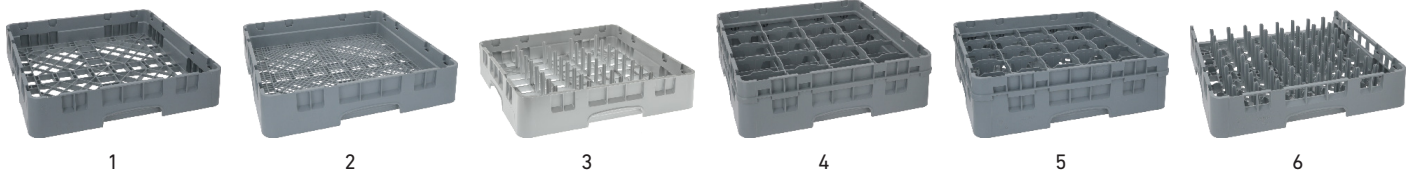

## SPÜLMASCHINENKÖRBE CAMBRO - QUADRATISCH, KUNSTSTOFF

Bild	Code	Maße (mm) LxWxH	Technische Details
1	972100	500 x 500 x 101	Maschenart: Grobmaschig, Mischgutkorb
2	972101	500 x 500 x 101	Maschenart: Feinmaschig, Besteckgutkorb
3	972102	500 x 500 x 101	Tellerkorb
4	972103	500 x 500 x 101	Tassenkorb, 20 Tassen
5	972129	500 x 500 x 142	Gläserkorb, 25 Gläser
6	972104	500 x 500 x 101	Tablettkorb, 9 Tablettis

## SPÜLMASCHINENZUBEHÖR CAMBRO - QUADRATISCH, KUNSTSTOFF

Bild	Code	Maße (mm) LxWxH	Technische Details
1	972106	500 x 500 x 51	Mischgutkorbausatz
2	972107	500 x 500 x 51	Gläserkorbausatz, 9 Gläser, Fächergröße: 150 x 150 mm, ganze Höhe
3	972108	500 x 500 x 51	Gläserkorbausatz, 16 Gläser, Fächergröße: 111 x 111 mm, ganze Höhe
3	972113	500 x 500 x 51	Gläserkorbausatz, 16 Gläser, Fächergröße: 111 x 111 mm, halbe Höhe
3	972105	500 x 500 x 51	Tassenkorbausatz, 20 Tassen, Fächergröße: 111 x 89 mm, halbe Höhe
4	972109	500 x 500 x 51	Gläserkorbausatz, 25 Tassen, Fächergröße: 89 x 89 mm, ganze Höhe
4	972114	500 x 500 x 51	Gläserkorbausatz, 25 Gläser, Fächergröße: 89 x 89 mm - halbe Höhe
5	972110	500 x 500 x 51	Gläserkorbausatz, 36 Gläser, Fächergröße: 73 x 73 mm, ganze Höhe
5	972115	500 x 500 x 51	Gläserkorbausatz, 36 Gläser, Fächergröße: 73 x 73 mm, halbe Höhe
6	972111	500 x 500 x 51	Gläserkorbausatz, 49 Gläser, Fächergröße: 62 x 62 mm, ganze Höhe
6	972116	500 x 500 x 51	Gläserkorbausatz, 49 Gläser, Fächergröße: 62 x 62 mm, halbe Höhe