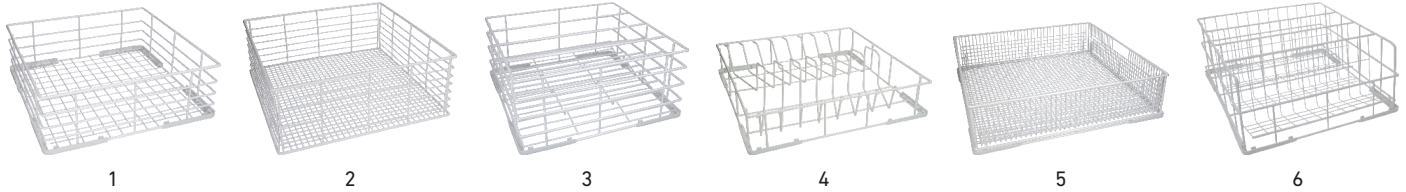

## SPÜLMASCHINENKÖRBE - QUADRATISCH, KUNSTSTOFFBESCHICHTETER EISENDRAHT

Bild	Code	Maße (mm) LxWxH	Technische Details
1	971001	350 x 350 x 115	Maschenart: Grobmaschig, Mischgutkorb
2	971007	370 x 370 x 140	Maschenart: Grobmaschig, Mischgutkorb
3	3055617	390 x 390 x 170	Gläserkorb, Reihenanzahl: 3, max ø 110 mm
3	3055618	390 x 390 x 170	Gläserkorb, Reihenanzahl: 4, max ø 85 mm
1	3055616	390 x 390 x 200	Gläserkorb
1	3055223	400 x 400 x 140	Mischgutkorb
3	970065	400 x 400 x 170	Gläserkorb, Reihenanzahl: 4, max ø 85 mm
4	971032	450 x 450 x 100	Tellerkorb, 14 Teller
4	3055011	500 x 500 x 100	Tellerkorb, 22 Teller
5	970074	500 x 500 x 120	Maschenart: Feinmaschig, Mischgutkorb
1	3055613	500 x 500 x 150	Mischgutkorb
6	730600	500 x 500 x 170	Gläserkorb, Reihenanzahl: 4, max ø 110 mm
6	3055737	500 x 500 x 170	Gläserkorb, Reihenanzahl: 5, max ø 85 mm
5	3055519	550 x 550 x 110	Gläserkorb,

## SPÜLMASCHINENKÖRBE - QUADRATISCH, KUNSTSTOFFBESCHICHTETER EISENDRAHT

Bild	Code	Maße (mm) LxWxH	Technische Details
1	970067	400 x 400 x 100	Mischgutkorb
5	970069	400 x 400 x 110	Tellerkorb, 16 Teller
2	971024	400 x 400 x 170	Gläserkorb, Reihenanzahl: 3, max ø 120 mm
2	970065	400 x 400 x 170	Gläserkorb, Reihenanzahl: 4, max ø 85 mm
2	970066	400 x 400 x 200	Gläserkorb, Reihenanzahl: 4, max ø 85 mm
5	970071	500 x 500 x 100	Tellerkorb, 18 Teller
6	971046	500 x 500 x 110	Tellerkorb, 9 Teller
3	970074	500 x 500 x 120	Maschenart: Feinmaschig, Mischgutkorb
4	970075	500 x 500 x 140	Gläserkorb, Reihenanzahl: 5, max ø 90 mm
4	970076	500 x 500 x 195	Gläserkorb, Reihenanzahl: 5 max ø 90 mm
1	970073	500 x 500 x 200	Maschenart: Grobmaschig, Mischgutkorb