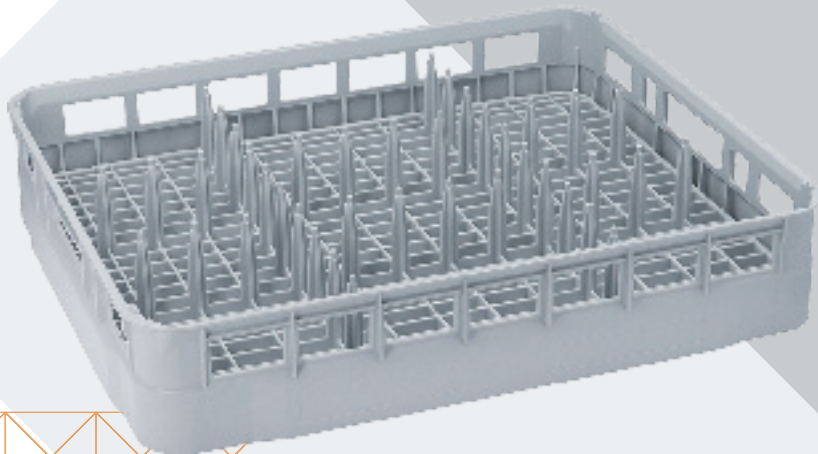

# KÖRBE UND ZUBEHÖR

*Für Teller, Gläser, Tassen  
und Besteck*

## SPÜLMASCHINENKÖRBE - QUADRATISCH, KUNSTSTOFF

MADE IN ITALY

Bild	Code	Maße (mm) LxWxH	Technische Details
1	971058	350 x 350 x 150	Maschenart: Grobmaschig, Mischgutkorb
1	971097	380 x 380 x 150	Maschenart: Grobmaschig, Mischgutkorb
2	970693	400 x 400 x 110	Maschenart: Grobmaschig, Tellerkorb
1	971078	400 x 400 x 150	Maschenart: Grobmaschig, Mischgutkorb
3	970695	450 x 450 x 100	Maschenart: Grobmaschig, Mischgutkorb
1	970696	450 x 450 x 165	Maschenart: Grobmaschig, Mischgutkorb
4	970694	450 x 450 x 105	Tellerkorb, 14 Teller
3	976002	500 x 500 x 106	Maschenart: Feinmaschig, Besteckkorb
4	976003	500 x 500 x 106	Tellerkorb, 12/18 Teller
5	976030	500 x 500 x 106	Tablettkorb, 9 Tablett