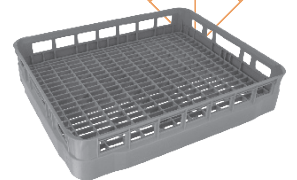

KÖRBE UND ZUBEHÖR

*Für Teller, Gläser, Tassen
und Besteck*