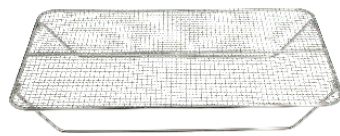

Code: 692119

PANADENSIEB
500x297x80 mm

aus verchromtem Eisen